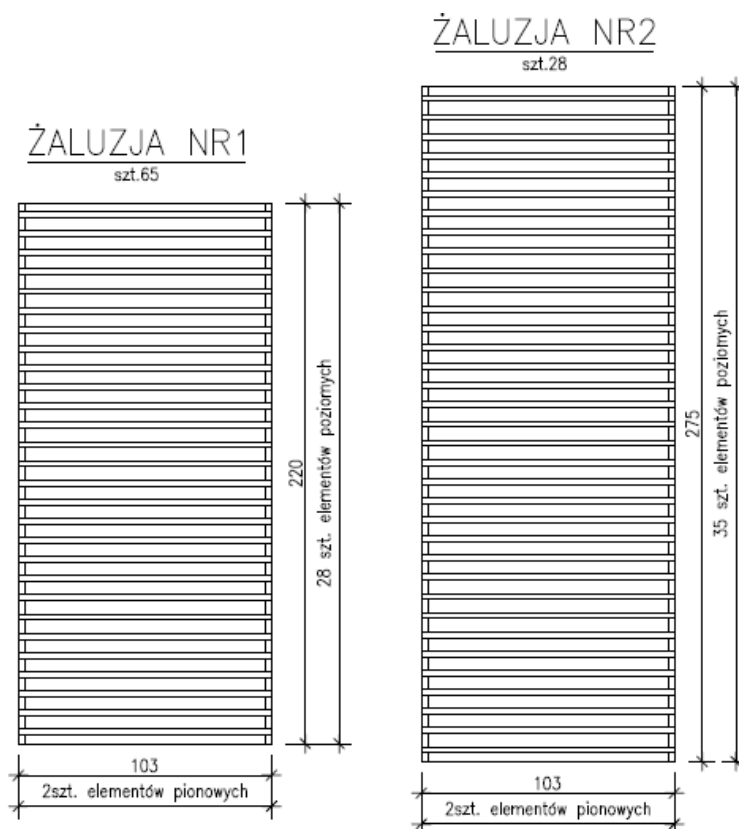

ZAPYTANIE OFERTOWE

Nieruchomość	Budynek mieszkalny wielorodzinny
Adres	ul. Smardzewska 17, Poznań
Data	10.02.2021r
Temat	Konserwacja żaluzji drewnianych zewnętrznych
Numer oferty	SMA17/02/2021

Szanowni Państwo,

Wspólnota Mieszkaniowa Właścicieli Nieruchomości ul. Smardzewska 17 w Poznaniu (Zamawiający) zwraca się z prośbą o przedstawienie oferty cenowej na konserwację żaluzji drewnianych zewnętrznych w niżej wymienionym zakresie:

- demontaż i montaż żaluzji bez rusztowań (wejście do mieszkania)
- 2 rodzaje żaluzji (typ nr1.- 65 szt ,typ nr2.- 28 szt)

- wyjęcie żaluzji z ramy, rozebranie na pojedyncze elementy
- szlifowanie elementów maszynowo
- wykonanie wstawki zgniętego elementu jeśli jest taka konieczność
- malowanie przeciwegrybiczne, malowanie podkładowe, 3 krotne malowanie lakierem firmy Teknos,
- ponowne złożenie żaluzji

Uwaga:

1. Proszę podać koszt robocizny, sprzętu oraz materiału niezbędnego do wykonania wyżej wymienionych prac
2. Proszę o osobną wycenę dla każdej z wersji.
3. Oferta musi zawierać informacje:
4. jaki będzie okres gwarancji
5. potwierdzenie, że okres ważności oferty wynosi min. 6 miesięcy